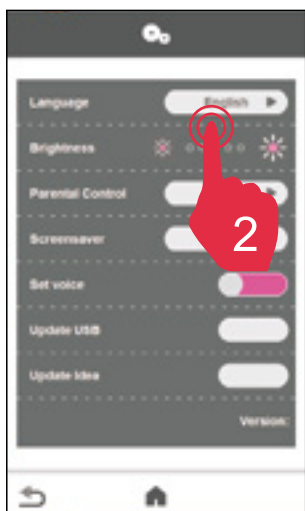

VERITAS®

VERITAS Carmen

DE Quick-Start Anleitung

1

Einschalten

So schnell ist die VERITAS Carmen Betriebsbereit

USB

Verbessern Sie Ihre
VERITAS Carmen mit neuen
Inhalten und Funktionen

Sprache

2

So einfach können Sie die Sprache festlegen

100 Stitches

Puntadas / Points / Pontos / Stichen / Punti / Steken

+ 172 Letters & more

Letras & más / Lettres & plus / Letras & mais / Buchstaben & mehr /
Lettere & altro / Letters & meer